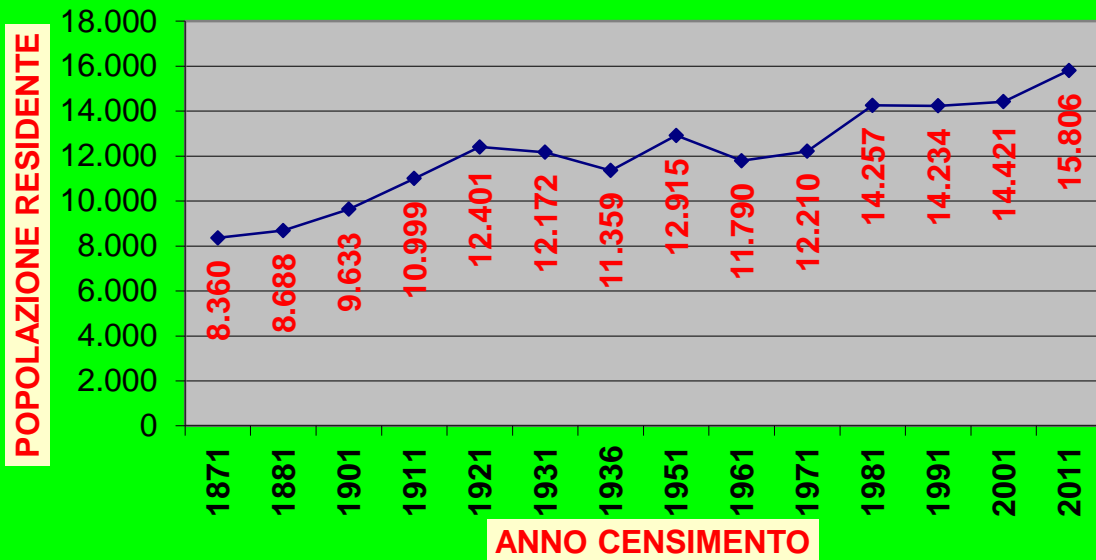

CITTA' DI CODROIPO

POPOLAZIONE LEGALE RISULTANTE DAI CENSIMENTI GENERALI DELLA POPOLAZIONE

ANNO CENSIMENTO	POPOLAZIONE RESIDENTE	DIFFERENZA CENSIMENTO PRECEDENTE	PERCENTUALE INCREMENTO / DECREMENTO	DENSITA' ABITANTI/KMQ
1871	8.360			112
1881	8.688	328	3,92%	116
1901	9.633	945	10,88%	129
1911	10.999	1.366	14,18%	147
1921	12.401	1.402	12,75%	166
1931	12.172	-229	-1,85%	163
1936	11.359	-813	-6,68%	152
1951	12.915	1.556	13,70%	173
1961	11.790	-1.125	-8,71%	158
1971	12.210	420	3,56%	164
1981	14.257	2.047	16,76%	191
1991	14.234	-23	-0,16%	191
2001	14.421	187	1,31%	195,8
2011	15.806	1.385	9,60%	215

DIFFERENZA POPOLAZIONE RESIDENTE 1871-2011 **7.446** **89,07%**

POSIZIONE GRADUATORIA COMUNE ITALIA **679/8092**

POSIZIONE GRADUATORIA COMUNE REGIONE FRIULI-VENEZIA GIULIA **8/218**

POSIZIONE GRADUATORIA COMUNE PROVINCIA UDINE **2/136**

**CENSIMENTI GENERALI POPOLAZIONE 1871-2001
ANDAMENTO DELLA POPOLAZIONE**

**CENSIMENTI GENERALI POPOLAZIONE 1871-2001
INCREMENTO-DECREMENTO POPOLAZIONE**