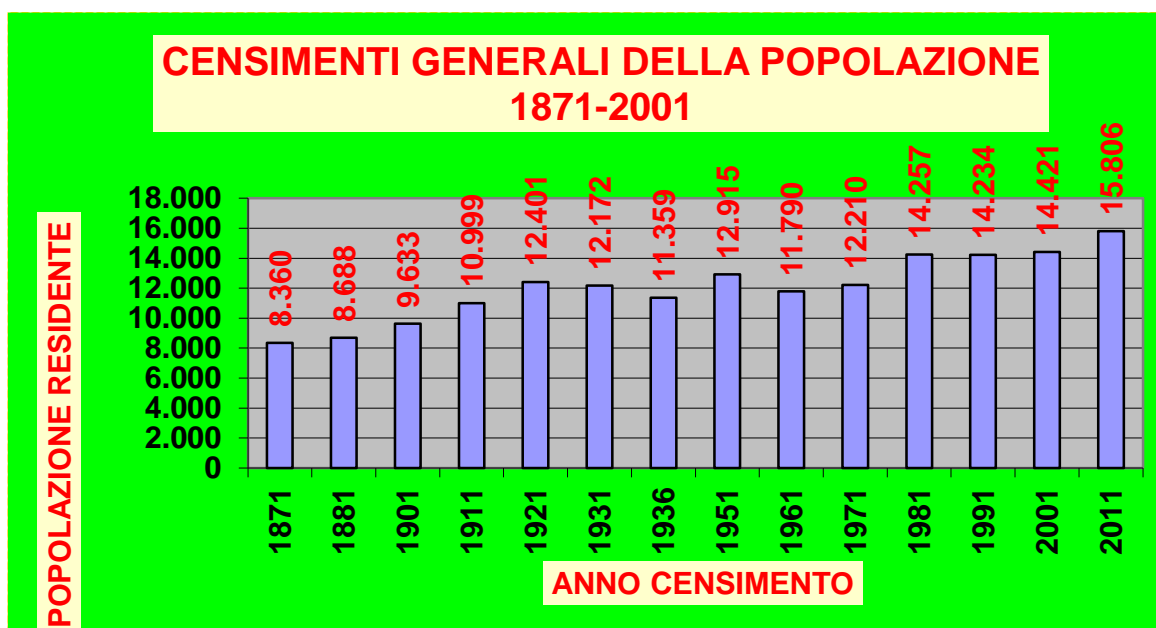

CITTA' DI CODROIPO

POPOLAZIONE LEGALE RISULTANTE DAI CENSIMENTI GENERALI DELLA POPOLAZIONE

ANNO CENSIMENTO	POPOLAZIONE RESIDENTE	DIFFERENZA CENSIMENTO PRECEDENTE	PERCENTUALE INCREMENTO / DECREMENTO	DENSITA' ABITANTI/KMQ
1871	8.360			112
1881	8.688	328	3,92%	116
1901	9.633	945	10,88%	129
1911	10.999	1.366	14,18%	147
1921	12.401	1.402	12,75%	166
1931	12.172	-229	-1,85%	163
1936	11.359	-813	-6,68%	152
1951	12.915	1.556	13,70%	173
1961	11.790	-1.125	-8,71%	158
1971	12.210	420	3,56%	164
1981	14.257	2.047	16,76%	191
1991	14.234	-23	-0,16%	191
2001	14.421	187	1,31%	195,8
2011	15.806	1.385	9,60%	215

DIFFERENZA POPOLAZIONE RESIDENTE 1871-2011 **7.446** **89,07%**

POSIZIONE GRADUATORIA COMUNE ITALIA **679/8092**

POSIZIONE GRADUATORIA COMUNE REGIONE FRIULI-VENEZIA GIULIA **8/218**

POSIZIONE GRADUATORIA COMUNE PROVINCIA UDINE **2/136**